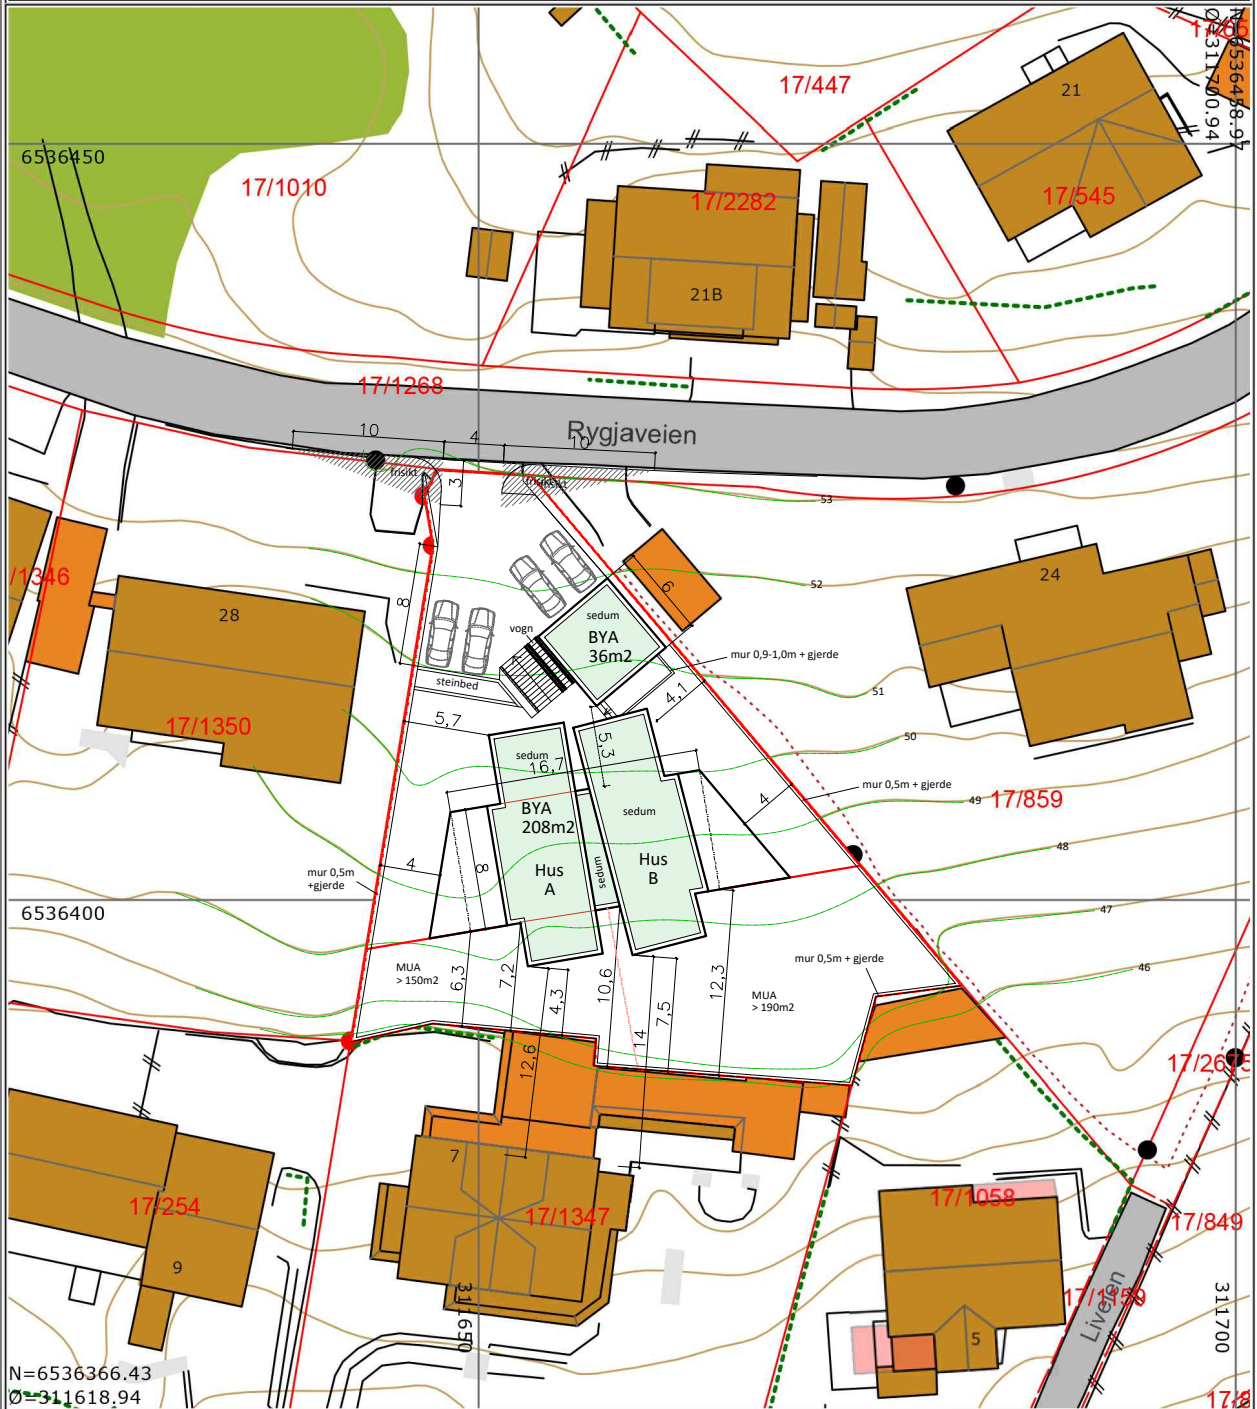

# KARTUTSNITT

F1

Eiendom:

Gnr: 17    Bnr: 1349    Fnr: 0    Snr: 0

Adresse: Rygjaveien 26 - Stavanger Kommune

Hj.haver/Fester:

**STAVANGER  
KOMMUNE**

Dato:

12.11.2018

Sign:

Målestokk

1:500

Det tas forbehold om at det kan forekomme feil på kartet, bla. gjelder dette eiendomsgrenser, ledninger/kabler, kummer m.m. som i forbindelse med prosjektering/anleggsarbeid må undersøkes nærmere.